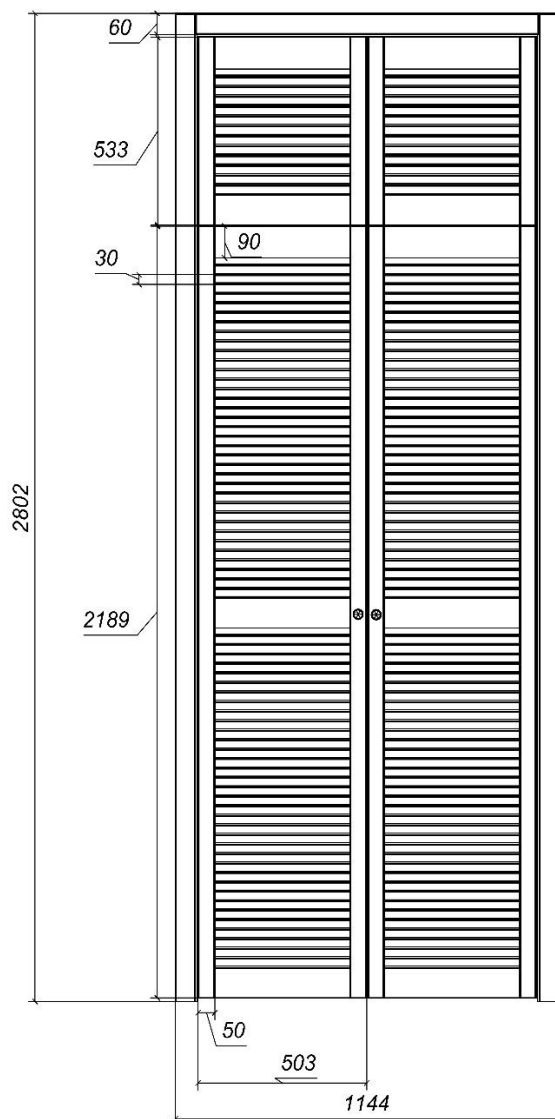

Эскиз № 221-04

Фасад жалюзийный, коробка, наличник «телескоп», .фурнитура МДФ эмаль полиуретановая, матовая. Цвет белый Количество-1 комплект.. Фрезеровка под петли D35 мм.

Заказчик:

/подпись/

_____ 20__ г.